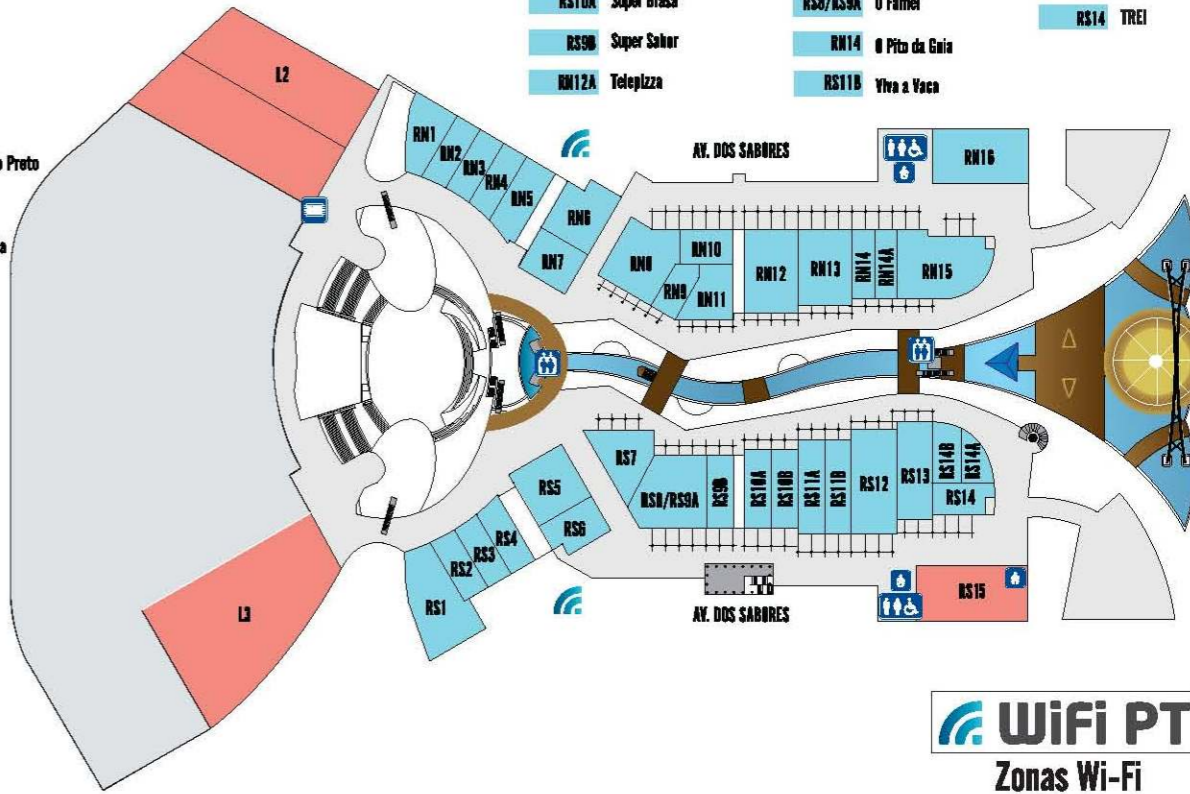

- G10B / G10C Espaço Casa
- G8 Outcat Loja do Gato Preto
- C9 Novida Outlet
- C11 Colchões e Companhia
- C12/13 Flag House
- E18 JMA Factory Store
- C17 Lameirinho
- C7 Si Stile Italy
- C3 Spal
- G6 Tricana
- C5 Vista Alegre

1º Piso
1st Floor

RESTAURANTES DE COMIDA RÁPIDA
Restaurants - Fast Food

- RN1 Burger Ranch
- RN3 Companhia das Sandes
- RS11A Cares com Sabores by Area Iris
- RS10B Hong Jin Long
- RN4 Kurz & Ent
- RS10A Super Brasa
- RS9B Super Sabor
- RN12A Telepizza

RESTAURANTES TRADICIONAIS
Restaurants - Table Cloth

- RN15 Alcatraz
- RS7 Calças Y Tapas
- RN9 Doishias
- RN8 Hacienda D. Luísa
- RN11 Mestre Leitão
- RS8/RS9A O Farnel
- RN14 O Pito da Gaia
- RS11B Viva a Vaca

LAZER
Leisure

- L2 Centro de Exposições
- RS15 Paraíso dos Piratas
- RS14A Casa' Casa
- RS14B Liberty Seguros
- RS14 TREI

WiFi PT
Zonas Wi-Fi