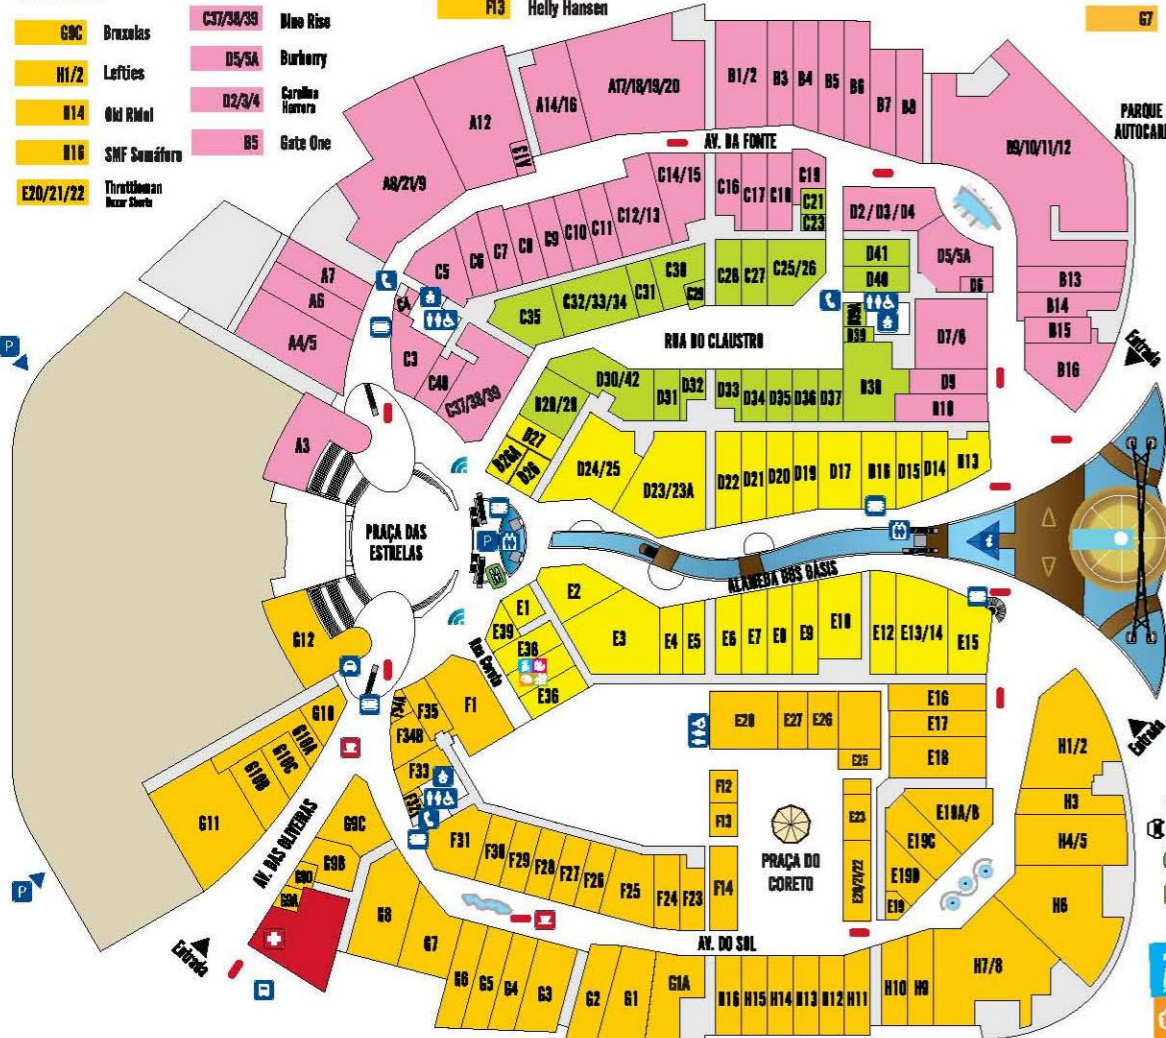

JEANSWEAR
Denim

- Designal
- G1A Bus Urban Wear
- F30 Chevignon
- F12 Dockers
- G4 Fomarina
- E19C Levi's Strauss
- G1 Miss Sixty / Enorgio

MODA DESPORTIVA
Sportswear

- H7/8 Adidas
- F31 Converse
- G7 Puma

ACESSÓRIOS DE MODA
Accessories

- E23 Claire's
- E19 Swatch
- E4 Partois

PRESENTES
Gifts

- F35 Sanrio Store
- A12 Casa das Prontas

MALAS E ARTIGOS DE VIAGEM
Travel Goods

- F24 MG Bags
- G3 Sagueo ...

LINGERIE
Lingerie

- F23 Puro Blanco
- F34B Triumph
- E2 Calzedonia/Intimissimi
- D26A Réverie / Simel
- B15 Calvin Klein Underwear
- C4 Dix

ÓPTICAS E OCULISTAS
Optical

- F1 Visionlab
- E5 Multiópticas
- D26 Sun Planet

CASA E DECORAÇÃO
Homeware

- G10B / G10C Espaço Casa
- G8 Outcat Loja do Gato Preto
- C9 Novida Outlet
- C11 Colchões e Companhia
- C12/13 Flag House
- E18 JMA Factory Store
- C17 Lameirinho
- C7 Si Stile Italy
- C3 Spal
- G6 Tricana
- C5 Vista Alegre

MOBILIÁRIO
Furniture

- A14/16 Antarta

ESCRITÓRIOS
Offices

- D40 Enermatra
- D39 HI-Tec
- D41 My Webeye
- D36 Optimus Negócios
- Mr. Wash - Parque Subterrâneo e Exterior

OUTROS
Other

- F32 A Tabacaria
- F27 Loya
- A8/21/9 Continente Outlet

PASTELARIA
Coffee

- G12 Converse do Café
- A3 Ice It
- A13 Ponto Rebugado

MODA UNISSEXO
Unisex Fashion

- G9C Brucelas
- H1/2 Lefties
- H14 Old Rider
- H16 SMF Semáforo
- E20/21/22 Thriftman Bear Store